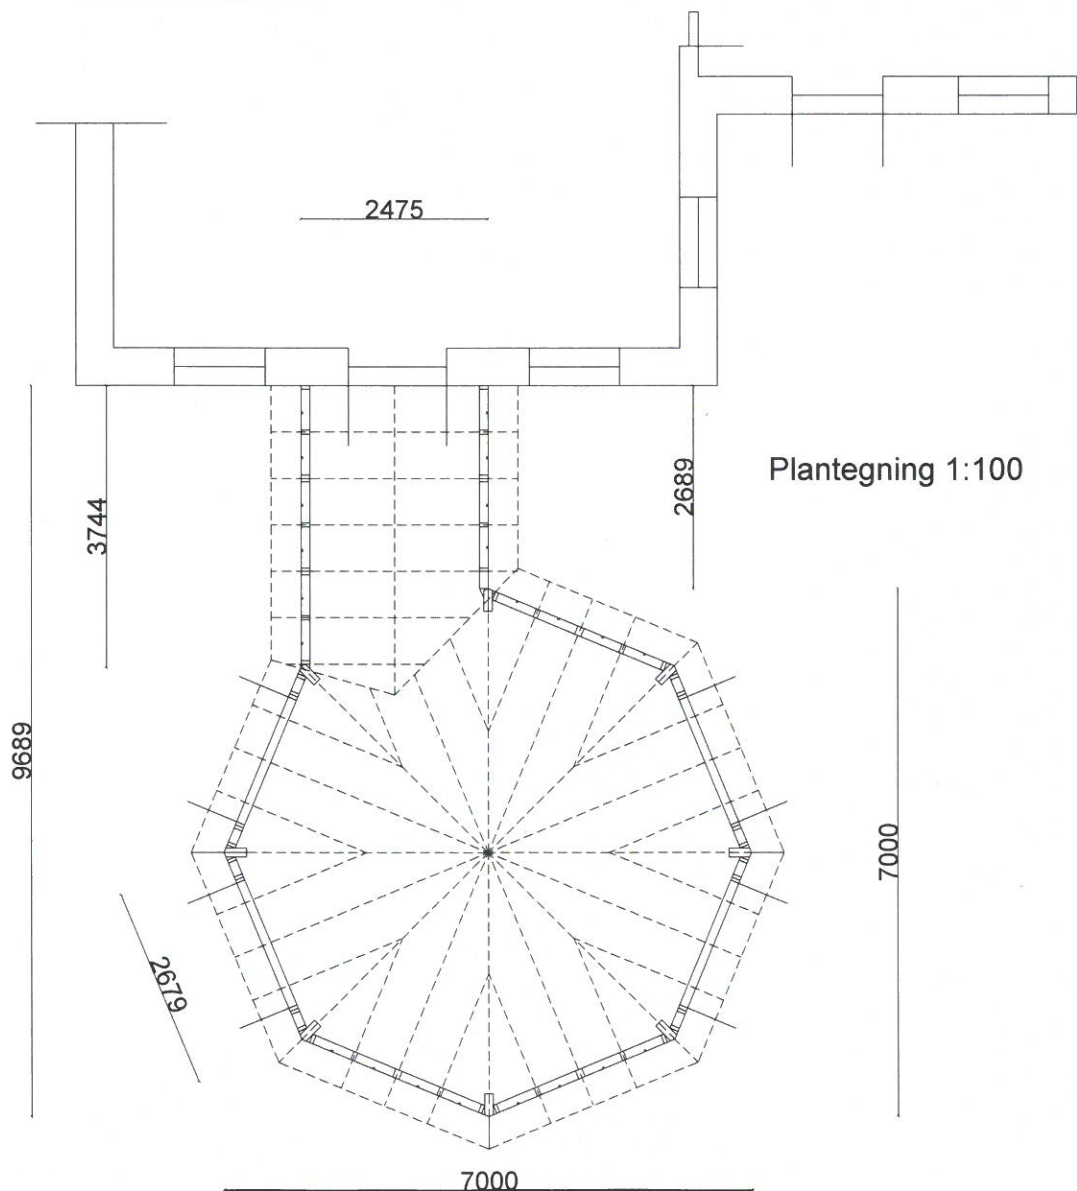

# Skibhuscentret Marienlund Hovedgård, Skibhusvej 270, 5000 Odense C

Tegningsforslag på Orangeri sammenbygget med eksisterende hovedbygning

Facade mod Vest

Facade mod Syd

Plantegning 1:100

Facade mod Nord

Aftalt tegningshonorar for fremsendte tegning faktureres til aftalte pris 5500 kr. incl. moms, beløbet fratrækkes efterfølgende tilbud hvis tilbudet accepteres til ordre.