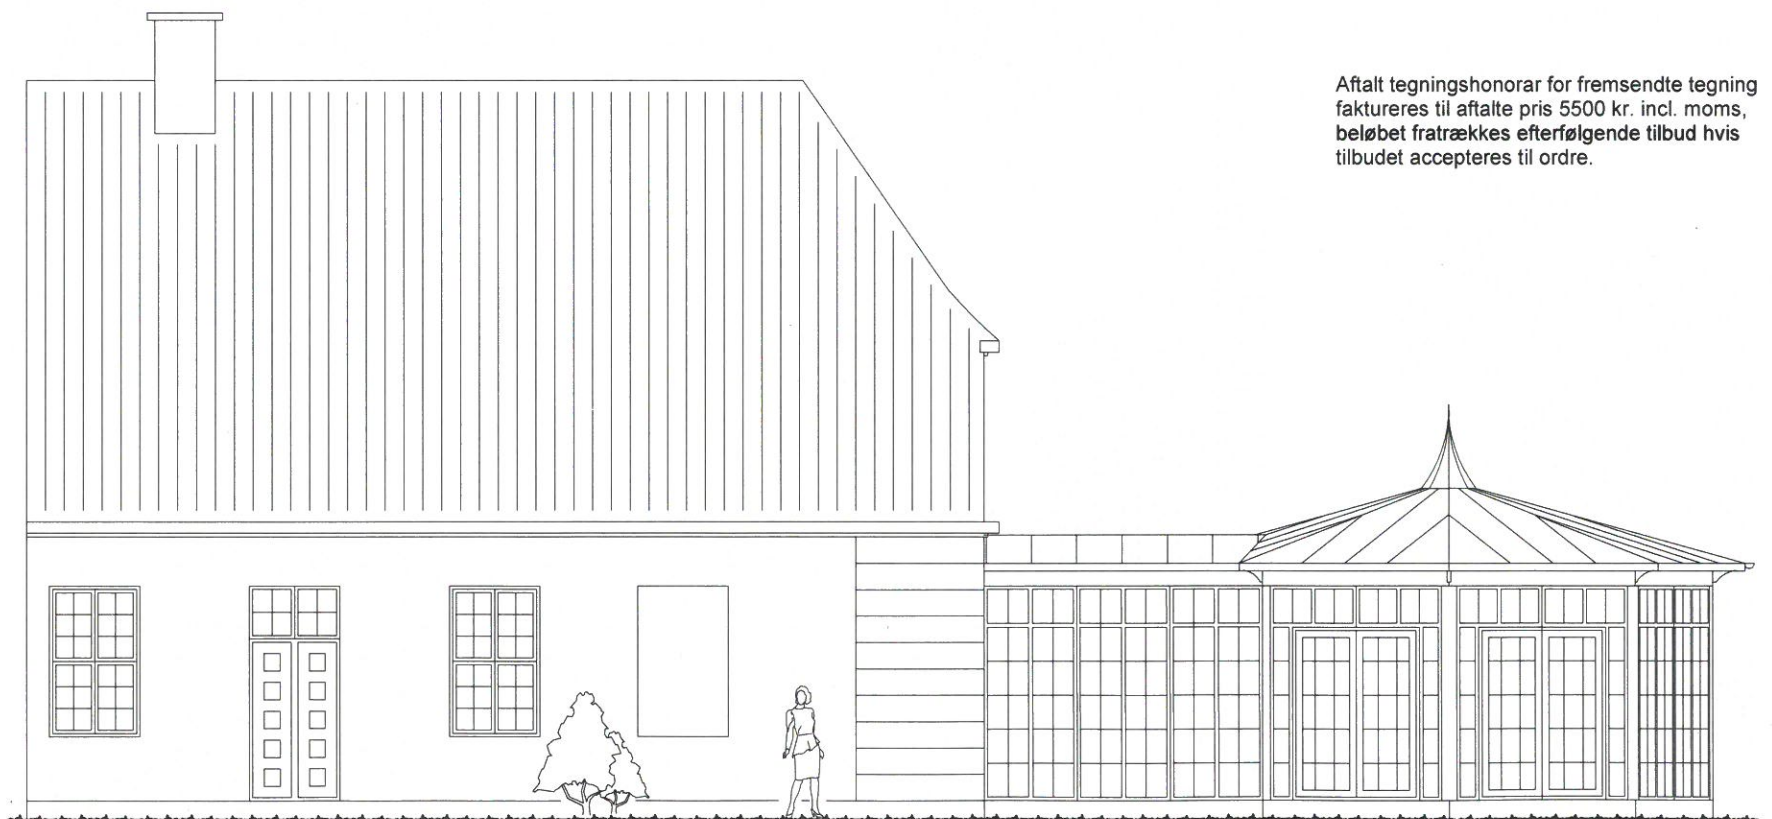

# Skibhuscentret Marienlund Hovedgård, Skibhusvej 270, 5000 Odense C

Tegningsforslag på Orangeri sammenbygget med eksisterende hovedbygning

Facade mod Vest

Facade mod Syd

Plantegning 1:100

Facade mod Nord

Aftalt tegningshonorar for fremsendte tegning faktureres til aftalte pris 5500 kr. incl. moms, beløbet fratrækkes efterfølgende tilbud hvis tilbudet accepteres til ordre.